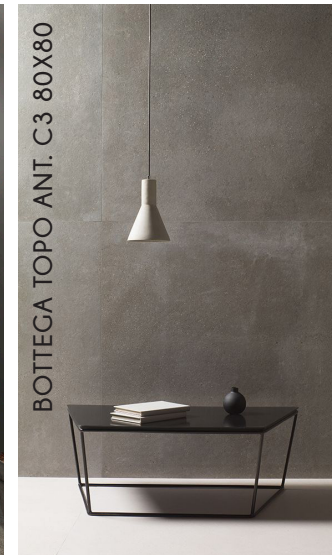

BOTTEGA CALIZA 80X80 (A)

100221502 / 100214608

Outdoor and indoor flooring

BOTTEGA CALIZA 80X80 (A)

BOTTEGA TOPO ANT. C3 80X80

BOTTEGA TOPO ANT. C3 80X80

FOREST ARCE ANT. C3 22X90

BOTTEGA CALIZA 80X80 (A)